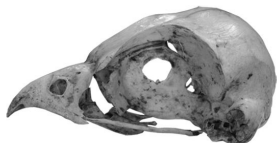

ТАБЛИЦА ДЛЯ ОПРЕДЕЛЕНИЯ КОСТНЫХ ОСТАНКОВ
НЕКОТОРЫХ ВИДОВ ПТИЦ

Обыкновенная пустельга
Falco tinnunculus, 45 мм

Тетеревятник
Accipiter gentilis, 84 мм

Длиннохвостая неясыть
Strix uralensis, 80 мм

Канюк
Buteo buteo, 72 мм

Серая неясыть
Strix aluco, 72 мм

Ушастая сова
Asio otus, 60 мм

Ворон
Corvus corax, 111 мм

Грач
Corvus frugilegus, 84 мм

Сорока
Pica pica, 72 мм

Галка
Corvus monedula, 60 мм

Сизый голубь
Columba livia, 55 мм