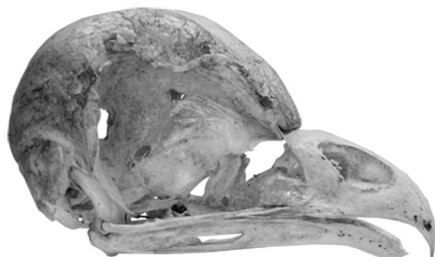

ТАБЛИЦА ДЛЯ ОПРЕДЕЛЕНИЯ КОСТНЫХ ОСТАНКОВ
НЕКОТОРЫХ ВИДОВ ПТИЦ

Обыкновенная пустельга
Falco tinnunculus, 45 мм

Тетеревятник
Accipiter gentilis, 84 мм

Длиннохвостая неясыть
Strix uralensis, 80 мм

Канюк
Buteo buteo, 72 мм

Серая неясыть
Strix aluco, 72 мм

Ушастая сова
Asio otus, 60 мм

Ворон
Corvus corax, 111 мм

Грач
Corvus frugilegus, 84 мм

Сорока
Pica pica, 72 мм

Галка
Corvus monedula, 60 мм

Сизый голубь
Columba livia, 55 мм